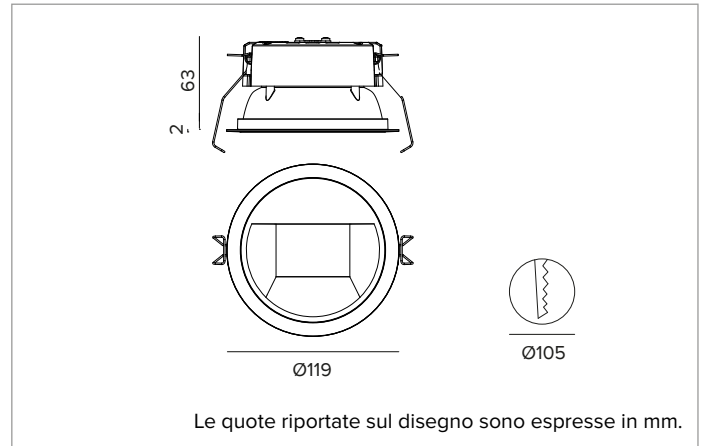

1T8441EL | CTEVO WALL WASHER 105

Downlight da incasso a LED in versione trim

		3000K	H(m)	D1(m)	D2(m)	E _{max} (lx)
		Ra90	43°	76°		
Fixture Power	18W	1	0.86	1.66	972	
Source Flux	2061lm	2	1.72	3.31	243	
Fixture Flux	1166lm	3	2.58	4.97	108	
Efficacy	64lm/W	4	3.44	6.62	61	
TS1395	I _{max} =540cd/klm	I _{max}	1113cd	5	4.30	8.28

CCT nominale: 3000K

Durata utile (L80/B10): >50000h tq +25°C

CARATTERISTICHE ILLUMINOTECNICHE

Ottica WW: riflettore asimmetrico in alluminio pre-anodizzato ad alta riflettanza, schermo di chiusura - in materiale acrilico - olografico e diffondente, elementi strutturali in termoplastica.

Ottica: WALL WASHER

Rendimento ottico: 57%

Flusso apparecchio: 1166lm

Efficienza luminosa: 64lm/W

Sicurezza fotobiologica: Conforme al gruppo di rischio basso RG1

CARATTERISTICHE MECCANICHE

Dissipatore in pressofusione di alluminio di colore nero. Struttura in materiale termoplastico nero, frontale cut-off termoplastico verniciato nero. Guarnizione in silicone per la tenuta ad acqua e polvere. Versione trim con anello integrato nero.

Colore e finitura: Nero profondo

Peso: 0,415Kg

Versione: TRIM

Grado di protezione: IP20 per la parte incassata

Grado di protezione: IP54 per la parte in vista

CARATTERISTICHE ELETTRICHE

Driver integrato elettronico ON-OFF.